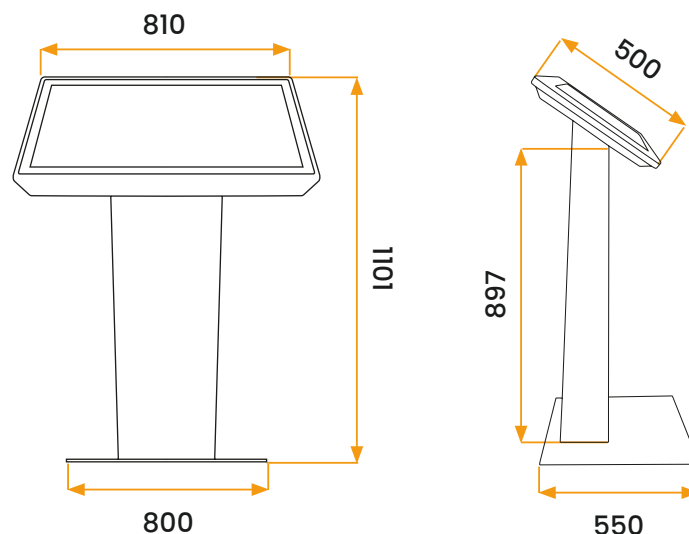

APLUS Système Automation

7 rue d'Alembert 91240 Saint-Michel-sur-Orge
01 69 88 43 00 | digital-media@aplus-visionplus.com