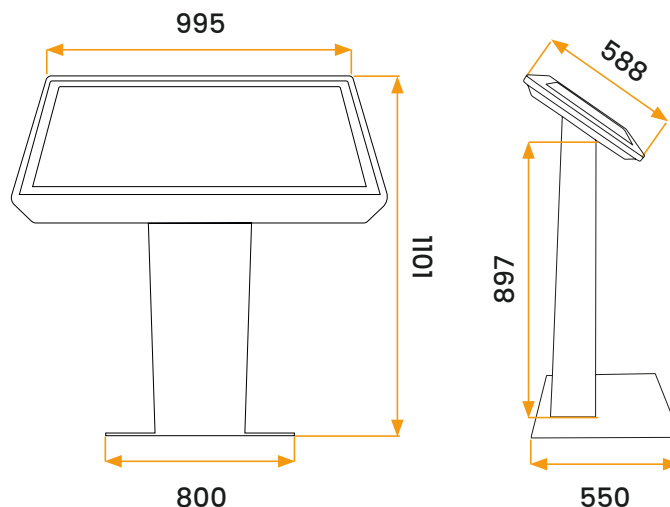

Personnalisation

APLUS Système Automation

7 rue d'Alembert 91240 Saint-Michel-sur-Orge
01 69 88 43 00 | digital-media@aplus-visionplus.com