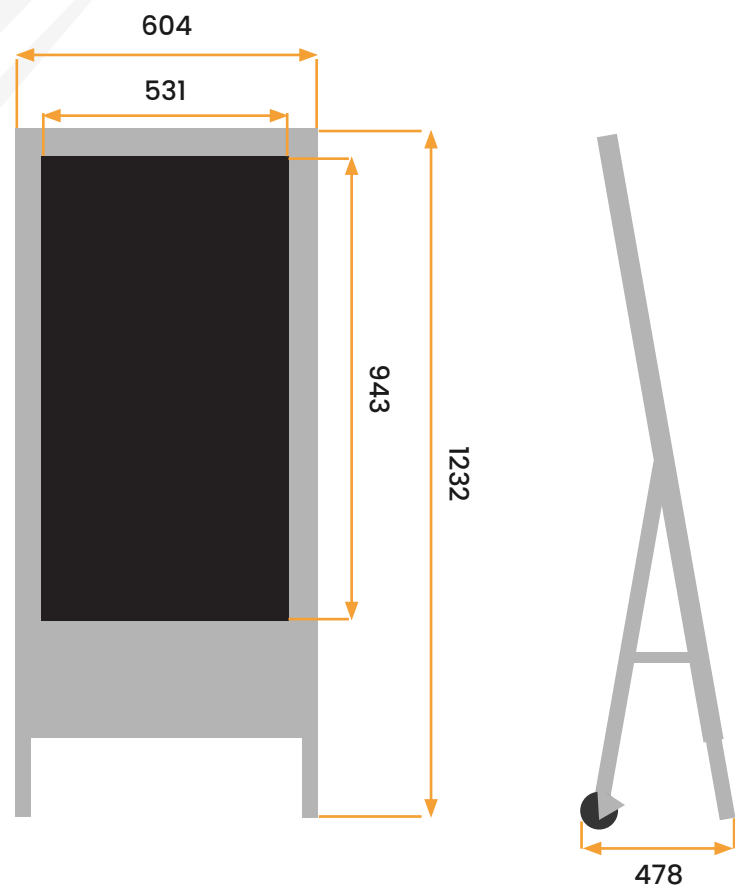

Dimensions (en mm)

Choisissez une borne en accord avec votre identité visuelle : la couleur peut être personnalisée.

Caractéristiques

Écran

Résolution 1920x1080 1080p Full-HD	Contraste 5000:1 Ratio 16:9	Luminance 700 cd/m ²	Angle de vision 178°
---	---	---	--------------------------------

Taux d'humidité toléré
de 10% à 80%
Certification IP65

Chassis

Matériau en aluminium et inox
Couleur par défaut noir

Dimensions 1232 x 604 x 478 mm
Poids 37,5kg

Player

Processeur Cortex-A17

Stockage
6 Go + USB