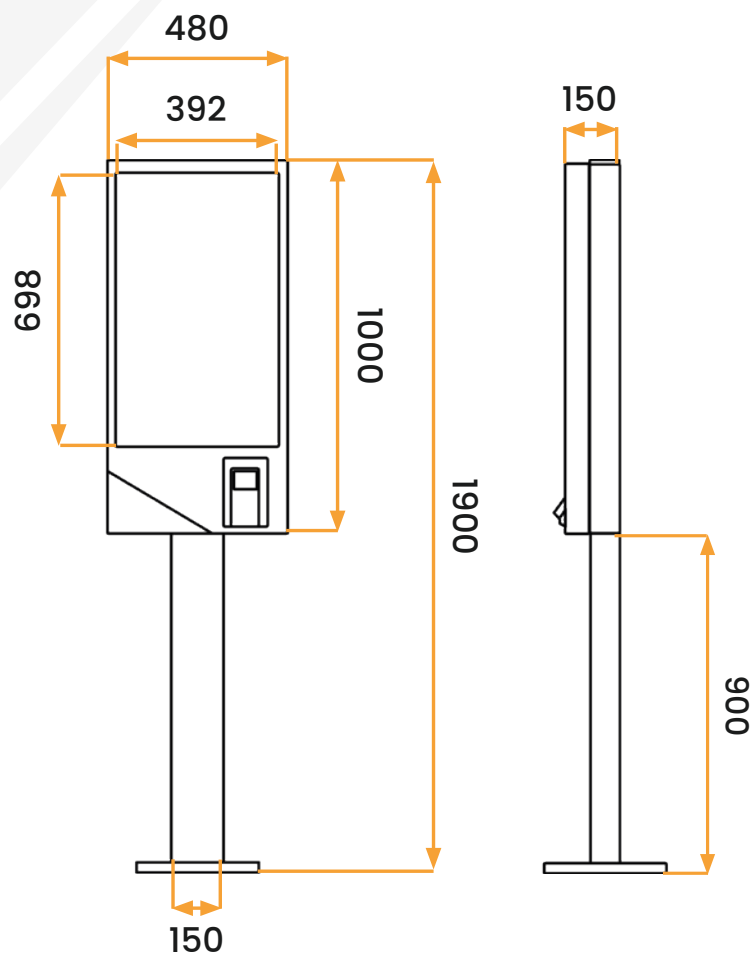

# Borne de paiement indoor 32"

## Dimensions (en mm)

### Écran

**Résolution**  
1920x1080  
1080p Full-HD

**Ratio** 16:9  
**Zone active**  
698 x 392

**Contraste** 3000:1  
**Luminance**  
500 cd/m<sup>2</sup>

**Visibilité**  
89° tous angles

### Chassis

**Matériau** chassis en acier  
**Couleur** Noir / Blanc

**Poids** : 30kg