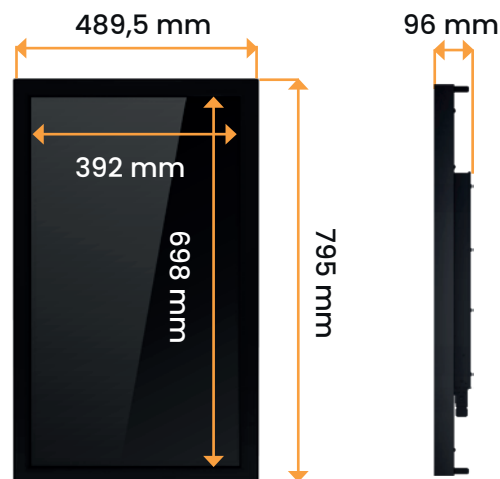

Luminance de
2000 cd/m²

Full HD 1080p

Film tactile
en option

Température de
fonctionnement
de -20°C à +50°C

Sans ventilateur

Optical bonding

Ajustement
automatique du
rétroéclairage

Intégration dans
nos ateliers

Systeme

- ARM Cortex® / Intel® Celeron® / Core™
- Linux / Windows / Android
- Mémoire vive de 4 à 16 Go
- Stockage de 64 à 750 Go
- RJ45 10/100/1000 Mbits
- Wi-Fi a/b/g/n en option

Écran

- 32" (698x392 mm) 16:9
- Luminance 2000 cd/m²
- Visibilité de 89° sous tous les angles