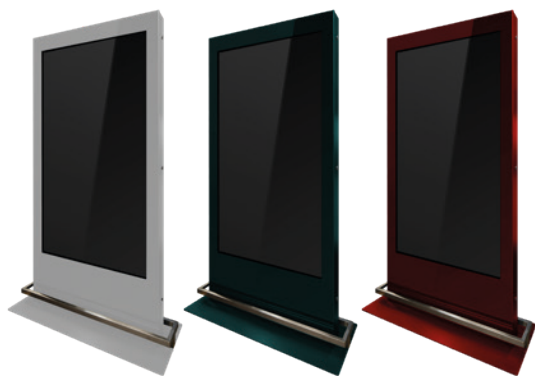

Personnalisation

Couleur
personnalisable
(nuancier RAL)