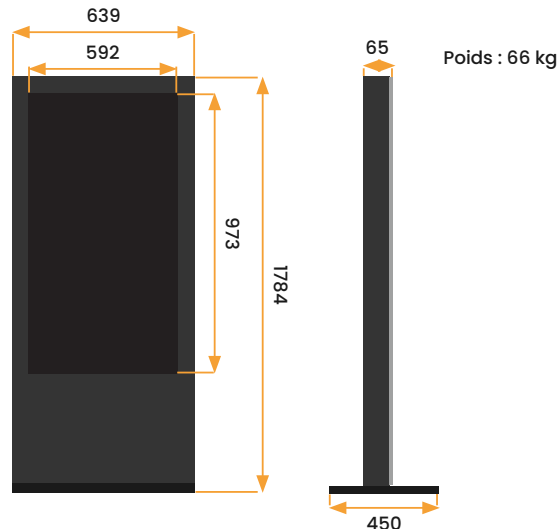

Système

- Intel® Core™ i3/i5
- Linux / Windows / Android
- Mémoire vive de 4 à 16 Go
- Stockage de 64 à 750 Go
- Haut-parleurs
- Connexion Wi-Fi ou 4G/3G

Écran

- 43" au format 9:16
- Luminance 500 cd/m²
- Angle de vue 89°/ 89°/ 89°/ 89°
- 1,07Mds de couleurs
- Ratio de contraste de 1200:1
- Résolution 1920x1080

E/S

- 2x HDMI
- 1x VGA
- 2x USB 3.0
- 2x USB 2.0
- 1x entrée audio
- 1x sortie audio

Chassis

- Chassis en métal et bordure en aluminium
- Dimensions : 1784 x 639 x 65 mm
- Poids : 53kg

Services

- Livraison
- Installation / Mise en service
- Maintenance sur site

APLUS Système Automation

7 rue d'Alembert 91240 Saint-Michel-sur-Orge
01 69 88 43 00 | digital-media@aplus-visionplus.com