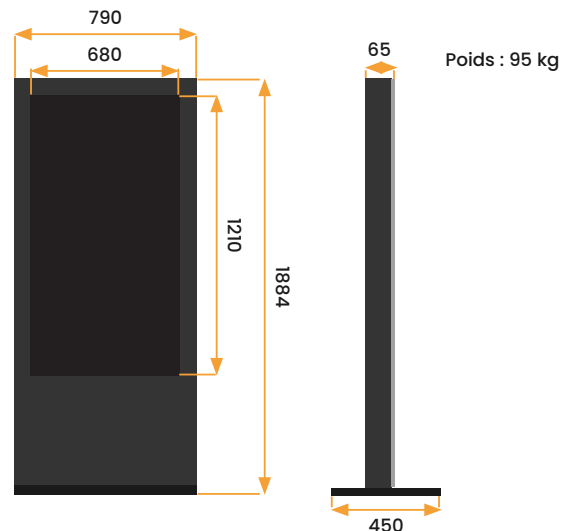

Personnalisation

Couleur
personnalisable
(nuancier RAL)

Système

- Intel® Core™ i3/i5
- Linux / Windows / Android
- Mémoire vive de 4 à 16 Go
- Stockage de 64 à 750 Go
- Haut-parleurs
- Connection Wi-Fi ou 4G/3G

Écran

- 55" au format 9:16
- Luminance 500 cd/m²
- Angle de vue 89°/ 89°/ 89°/ 89°
- 1,07Mds de couleurs
- Ratio de contraste de 1400:1
- Résolution 1920x1080

E/S

- 2x HDMI
- 1x VGA
- 2x USB 3.0
- 2x USB 2.0
- 1x entrée audio
- 1x sortie audio

Chassis

- Chassis en métal et bordure en aluminium
- Dimensions : 1884 x 790 x 65 mm
- Poids : 95kg

Services

- Livraison
- Installation / Mise en service
- Maintenance sur site

APLUS Système Automation

7 rue d'Alembert 91240 Saint-Michel-sur-Orge
01 69 88 43 00 | digital-media@aplus-visionplus.com