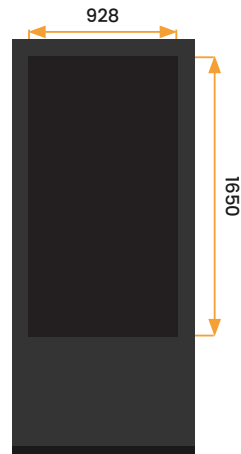

Luminance jusqu'à
500 cd/m²

Full HD 1080p

Écran tactile
multi-points

Température de
fonction de 0°C à
+50°C

Résistance contre
les actes de
vandalisme

Intégration dans
nos ateliers

Maintenance
simplifiée

Antenne dôme WiFi
ou 4G en option

Personnalisation

Couleur
personnalisable
(nuancier RAL)

Système

- Intel® Core™ i3/i5
- Linux / Windows / Android
- Mémoire vive de 4 à 16 Go
- Stockage de 64 à 750 Go
- Haut-parleurs
- Connexion Wi-Fi ou 4G/3G

Écran

- 75" au format 9:16
- Luminance 500 cd/m²
- Angle de vue 89°/ 89°/ 89°/ 89°
- 1,07Mds de couleurs
- Ratio de contraste de 1200:1
- Résolution 1920x1080

E/S

- 2x HDMI
- 1x VGA
- 2x USB 3.0
- 2x USB 2.0
- 1x entrée audio
- 1x sortie audio