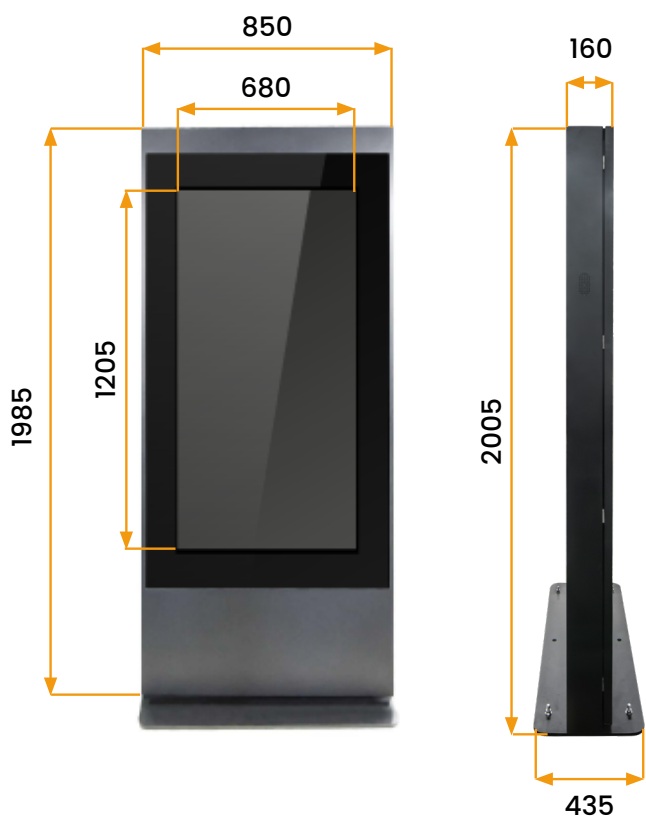

Summit Outdoor 55"

Totem outdoor

- Verre trempé anti-reflet
- Capteur de luminosité
- Fixations au sol
- Stickers de personnalisation
- Wi-Fi
- Hauts-parleurs
- Utilisation 24h/24 7j/7
- Maintenance simplifié
- Intégration dans nos ateliers

Couleur
personnalisable
(nuancier RAL)

Dimensions :

Écran

Taille d'écran	55 pouces / 140 cm
Rétro-éclairage	LED
Technologie	IPS
Ratio	16:9
Résolution	1920 x 1080 Full HD
Luminosité	2500 cd/m ²
Contraste	4000:1
Visibilité	89° sous tous les angles
Épaisseur du verre	8mm

Chassis

Dimensions	2005 x 850 x 160 mm
Matériaux	Acier galvanisé
Poids	280kg
Protection	IP55

PC en option

CPU	Intel® Core™ i5/i7
Système	Windows 10/8/7/XP, Linux, Mac OS X, Android
Mémoire vive	de 4Go à 16Go
Stockage	de 128Go à 256Go (SSD)