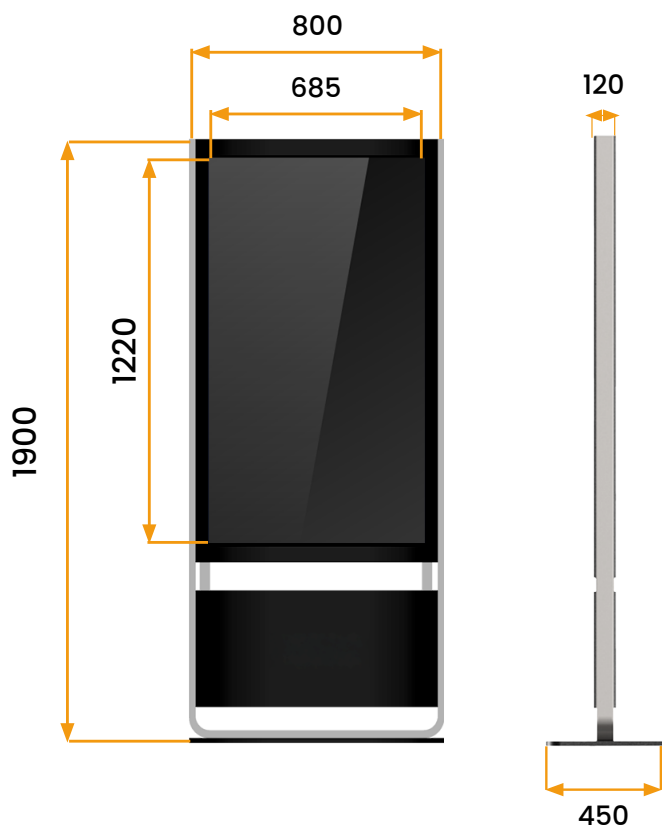

# Summit Window Shop 55"

Totem indoor

- Maintenance simplifié
- Intégration dans nos ateliers
- Stickers de personnalisation
- WiFi
- Hauts-parleurs
- Utilisation 24h/24 7j/7
- Fixations au sol
- Verre trempé anti-reflet

## Dimensions :

### Écran

Taille d'écran	55 pouces / 140 cm
Rétro-éclairage	LED
Technologie	IPS
Ratio	16:9
Résolution	1920 x 1080 Full HD
Luminosité	simple face : 2500 cd/m <sup>2</sup> (extérieur)
	double face: 2500 cd/m <sup>2</sup> (extérieur) 700 cd/m <sup>2</sup> (intérieur)
Contraste	4000:1
Visibilité	89° sous tous les angles
Épaisseur du verre	8mm

### Chassis

Dimensions	1900 x 800 x 450 mm
Matériaux	Acier galvanisé
Poids	280kg
Protection	IP55