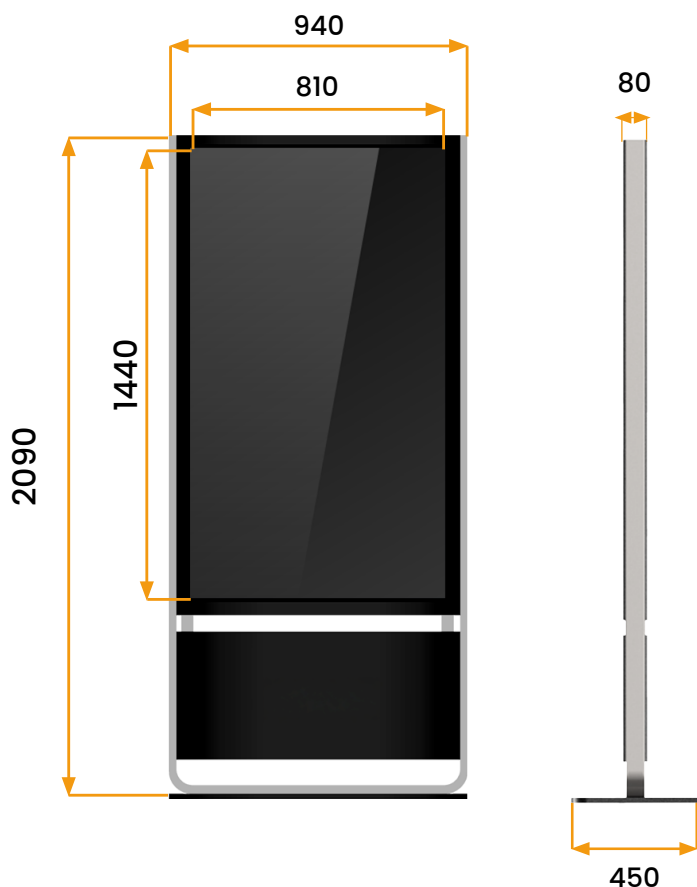

# Summit Window Shop 65"

Totem indoor

- Maintenance simplifié
- Intégration dans nos ateliers
- Stickers de personnalisation
- WiFi
- Hauts-parleurs
- Utilisation 24h/24 7j/7
- Fixations au sol
- Verre trempé anti-reflet

## Dimensions :

### Écran

Taille d'écran	65 pouces / 165 cm
Rétro-éclairage	LED
Technologie	IPS
Ratio	16:9
Résolution	1920 x 1080 Full HD
Luminosité	simple face : 2500 cd/m <sup>2</sup> (extérieur)
	double face: 2500 cd/m <sup>2</sup> (extérieur) 700 cd/ m <sup>2</sup> (intérieur)
Contraste	4000:1
Visibilité	89° sous tous les angles
Épaisseur du verre	8mm

### Chassis

Dimensions	2090 x 940 x 450 mm
Matériaux	Acier galvanisé
Poids	280kg
Protection	IP55